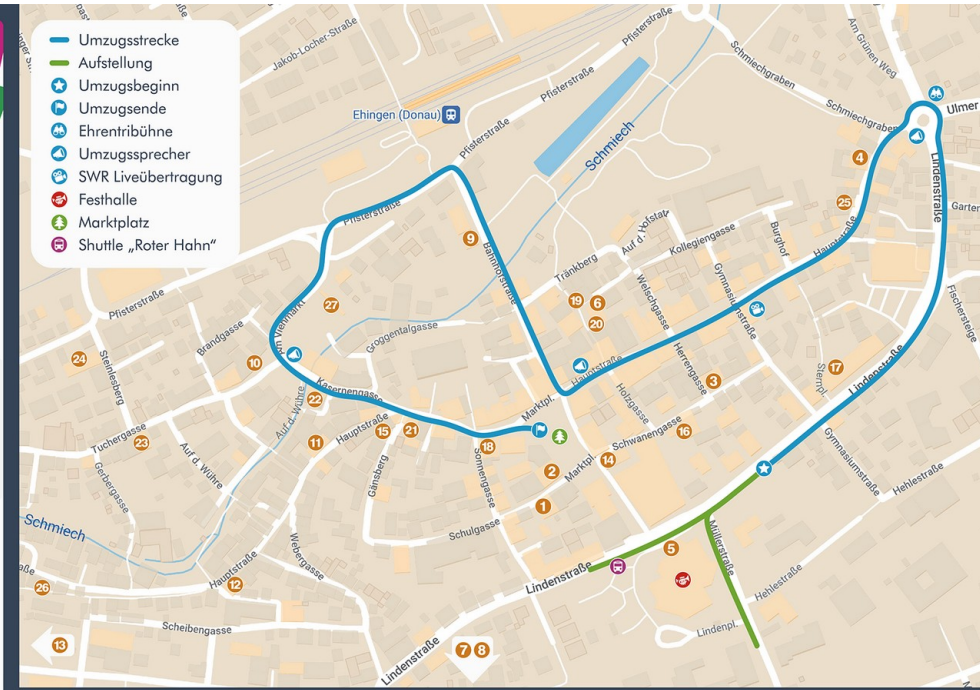

# UMZUGSREIHENFOLGE

Umzugsbeginn: 13.40 Uhr

1. Narrenbüttel mit Dixie Kügele 11 (*Kretta-Weiber*)
2. **Spielmanszug Ehingen**
3. Spritzenmuck mit Narrensamen (*Spritzu-Muck*)
4. Muckenspritzer mit Liebfrauenkirche (*Spritzu-Muck*)
5. Narrenrat aus Kügeleshäusern (*Kügele-Hoi*)
6. Laufgruppe der Muckenspritzer
7. **MV Kirchbierlingen**
8. Wangemer Narrenzunft Kuhschelle weiss-rot e.V. (*Schelle - Schelle, Schellaut*)
9. NV Hölla-Hexa Ehingen (*3x Hölla-Hexa*)
10. Nasgenstadter Tschembala (*Tschembala Hoi*)
11. NZ Aulendorf (*Ha, ha, ha - jo was saicht au!*)
12. **MV Mündingen**
13. Grashüpfer Kirchen (*3x Zenka-Ra*)
14. NZ Bürgeles Hexen Kirchen (*3x Zenka-Ra*)
15. NZ Kisslegger Hudelmale (*Schnarraggages-Heidenei*)
16. Laufgruppe der Wilden Weiber
17. NZ Nesselweiber Nasgenstadt (*3x Nessel-Weiber*)
18. **Stadtkapelle Ehingen**
19. Bockzunft Stetten a.k.M. (*Bock-Möäh*)
20. Umzugswagen der Wilden Weiber
21. FV Lauterach (*Schnegga-raus / Wolfsdal-Bära*)
22. Trommesellenzunft Munderkingen (*Narro-Hee*)
23. Laufgruppe der Eh'gner Kügele
24. NZ Bergemer Galgenmale (*Handr's gsee - d' Magd ischs gwaa*)
25. NZ Zigeuner Allmendingen (*Zigeiner, Zigeiner, Zigeiner send au Leit ond wenn Zigeiner Fasnet hand, noch isch de narrig Zeit / Kessel-Treiber*)
26. NZ Schelklinger Waldhutzla (*Wald-Hutzla*)
27. **MV Frankenhofen**
28. NZ Obermarchtal (*Narri-Narro*)
29. Narrensamen der Kügele (*Kügele-Hoi*)
30. Pfanna-Mate mit **Matekapelle** (*Pfanna-Mate*)
31. Eh'gner Kügele mit Kügeleskuche (*Kügele-Hoi*)
32. Umzugswagen der Eh'gner Kügele
33. Narrengesellschaft Oberdischingen (*Male-Fiz*)