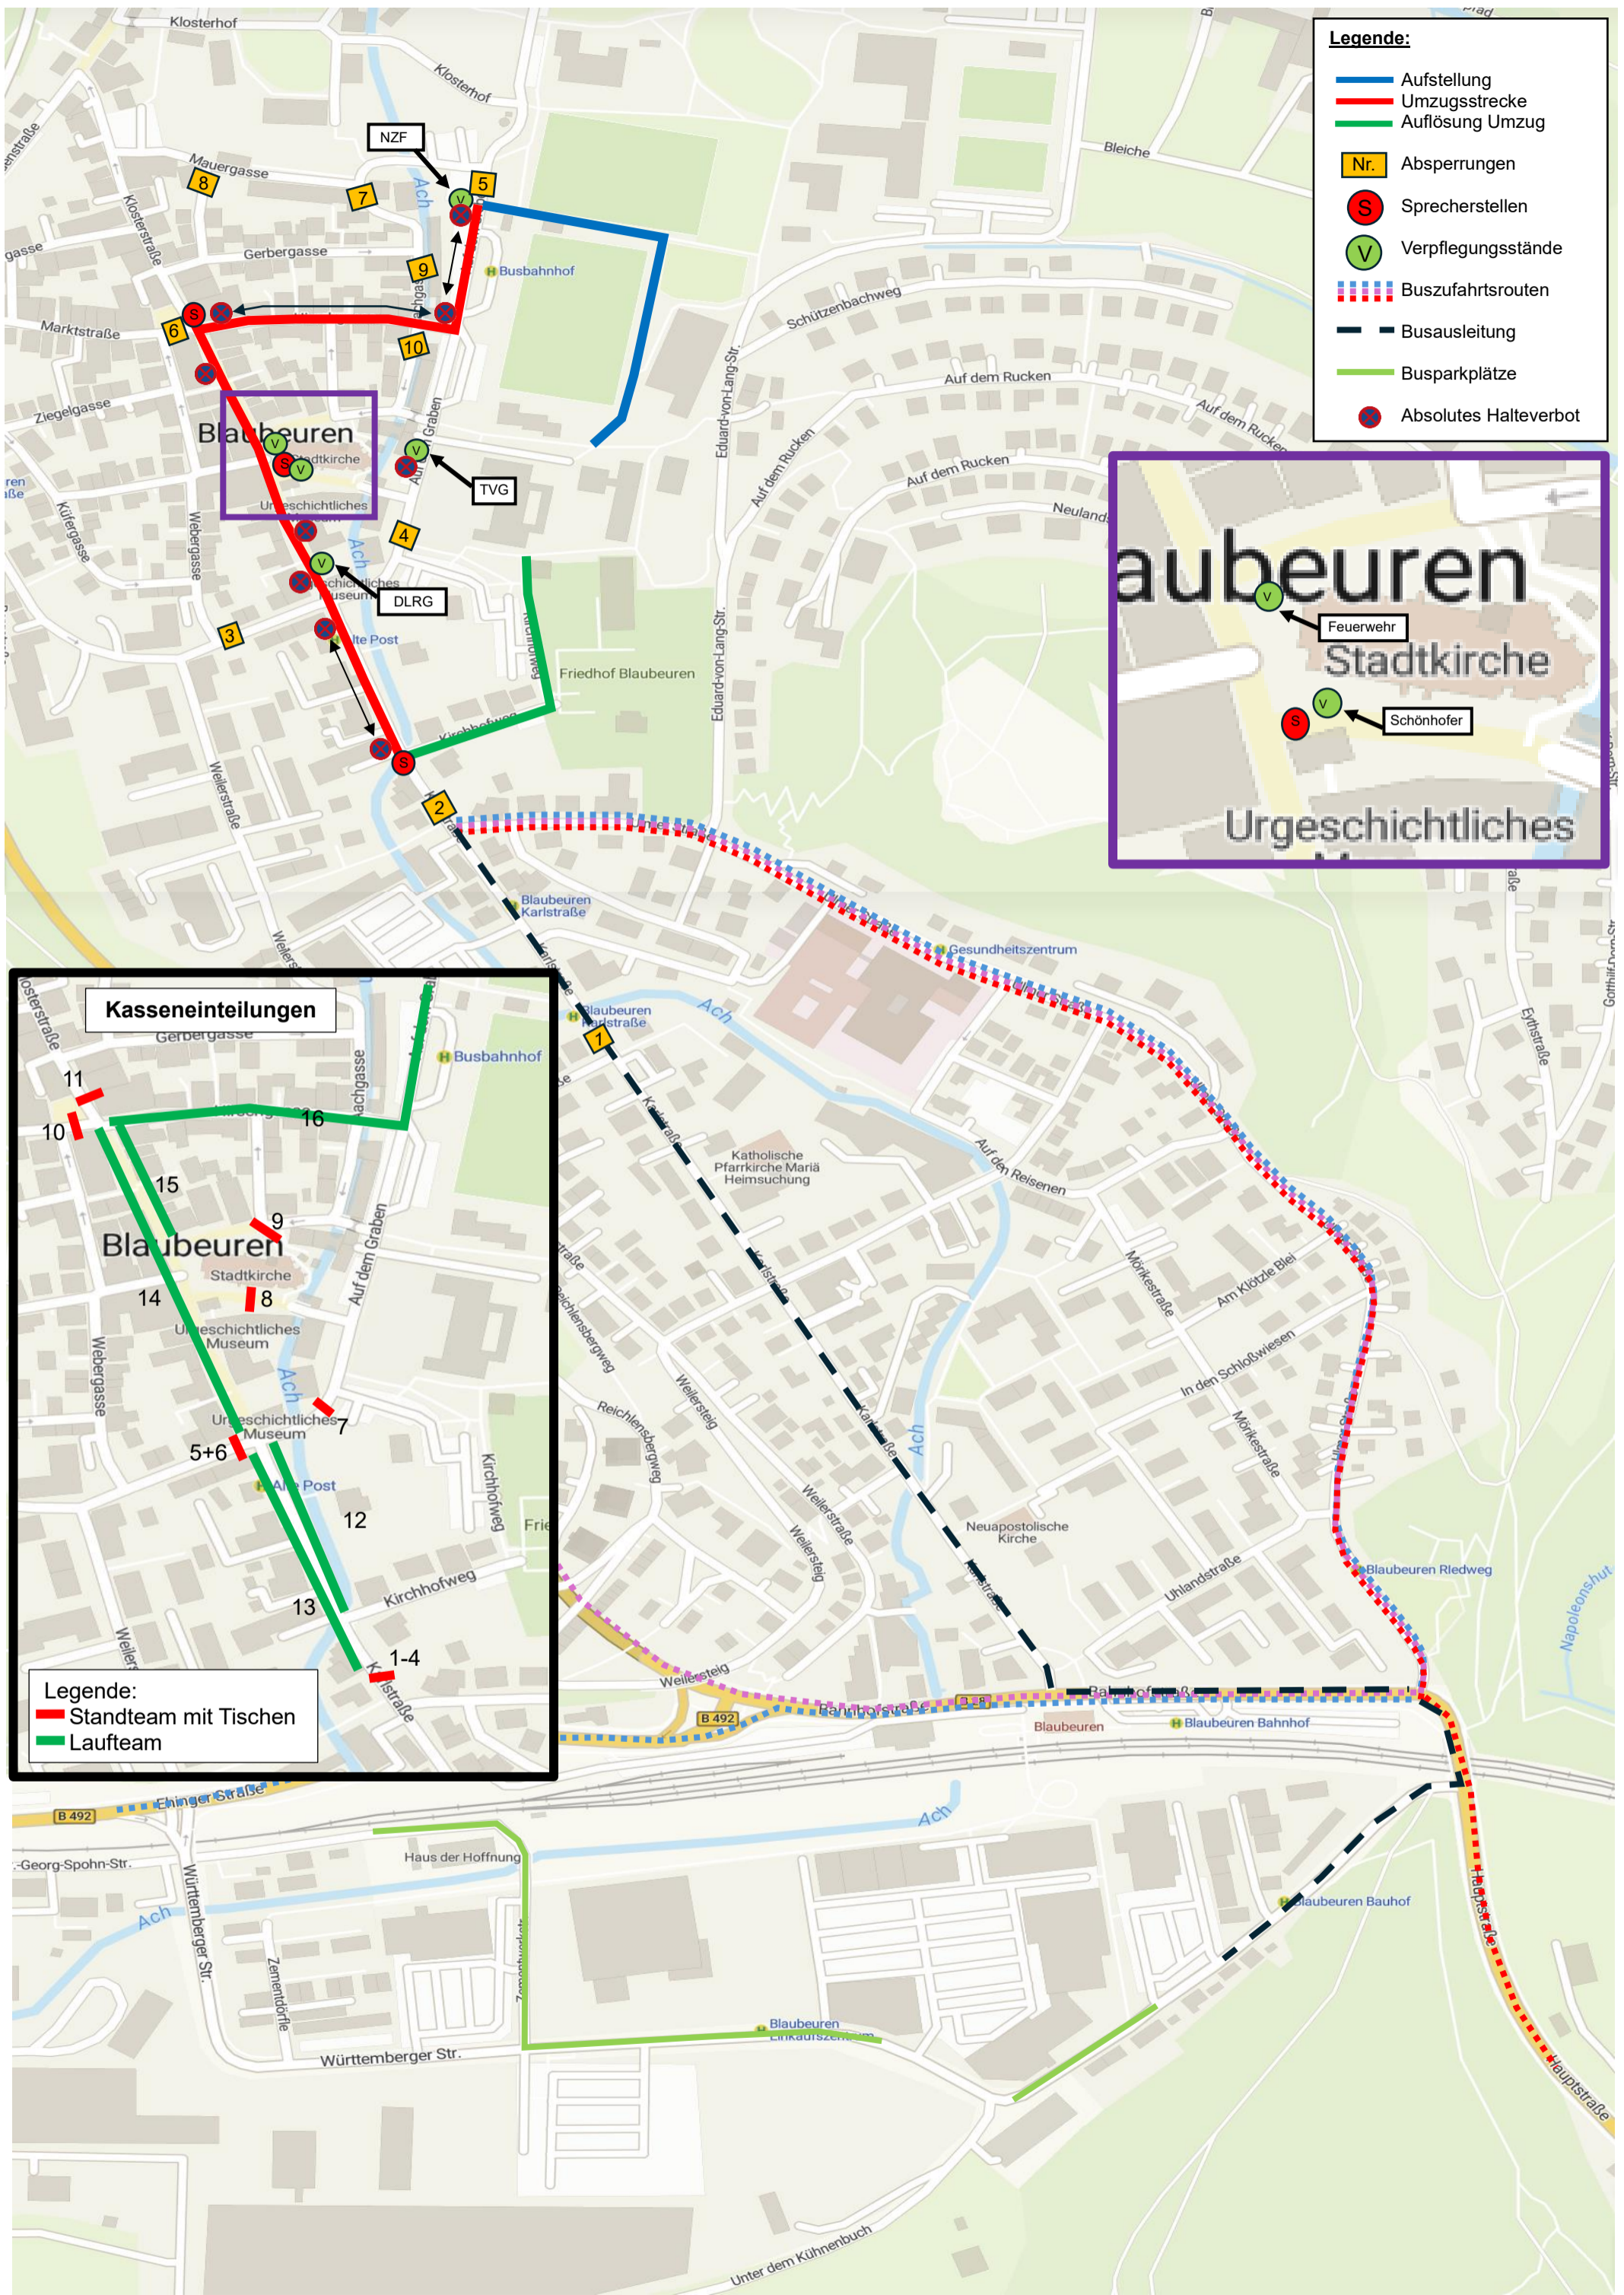

1. **Legende:**
2. Aufstellung
   - Umzugsstrecke
   - Auflösung Umzug
   - Nr. Absperrungen
   - S Sprecherstellen
   - V Verpflegungsstände
   - Buszufahrtsrouten
   - Busausleitung
   - Busparkplätze
   - X Absolutes Halteverbot

Tabelle 1

LaufNr.	Name	Narrenruf
1 M	Spielmannszug Blaubeuren	3x Feigele-Blau
2	Kindergarten Ringingen	Froggy Frosch -Schwimm schwimm
3	Narrenzunft Feuerteufel Gerhausen e.V.	3x Feuer-Teufel
4	Erminger Hohlwegtrapper e.V.	3x Hohlweg-Trapper
5	Faschingsfreunde Hi-Wi e.V.	3x Hi-Wi
6	FZ Dürnach Hexen Laupheim e.V	3x Dürnach Hexen / 3x Wald-Baste
7	Härtsfeldnarren Neresheim e.V.	3x Narri-Narro
8	NZ Egginger Esel e.V.	3x II – aa / Weiher-Hexa / Narri-Narro
9	KG Lachatrapper Dornstadt 1972 e.V.	3x Dornstadt – Helau / 3x Lacha-Trapper
10 M	NZ Zigeunergruppe Allmendingen e.V. mit Zigeunerkapelle und Fanfaren	Zigeiner, Zigeiner, Zigeiner sind au leut, ond wenn Zigeiner Fasnet hend, dann isch de narret Zeit / 3x Kessler- Treiber / 3x Fanfaren-Piraten
11	MV Bärenjäger Griesingen	3x Bära -Jäger
12	MZ Egginger Ecko e.V.	3x Ecko-Hoi
13	Mittelhofer Burgwaibla-Rottenacker	Burg-Weibla
14	NV Hölla-Hexa Ehingen e.V.	3x Hölla- Hexa
15	NV Wippinger Borgerhau – Hexa 2002 e.V.	3x Borger-Hau
16	NZ Arnegger Weethexen und Hansel e.V.	3x Weet-Hex
17	NZ Moikäf'r Dellmensingen e.V.	3x Moikäf'r – flüg
18 M	NZ Bürgeles Hexen Kirchen e.V. mit Hexenkapelle	3x Zinka-ra
19	NZ Därles Bärbla Oberelchingen	3x Därles-Bärbla
20	FREIER NARRENRING DONZDORF	3x Messel-Stoi
20A	NZ Donzdorfer Hexen 1	3xMessel-Stoi und Hexerei, hexerei – mir send voller Narretei
20B	NZ Donzdorfer Fleckle e.V. 2	3xMessel-Stoi und 2x Fleckle-hopf dann Fleckle-hopf, hopf, hopf
20C	NZ Donzdorfer Schloßgoischdr von den Roten Löwen e.V. 3	3xMessel-Stoi und 3x Schloss-Goischd, 3x Roter Löwe
20D	Reichenbacher Moschdschlozer (Donzdorf) 4	3x Messel-Stoi und Moschd-Schloz
20E	NZ Holzbrockeler Winzingen e.V. (Donzdorf) 5	3x Messel-Stoi und Hui – Dä Da
21	NZ Günzburger Stadtbutz	3x Stadtbutz – Jaaa verreck
22 M	IGF Westerheim (mit Schalmeien)	2x Stelza-Hoi 1xStelza-hoi,hoi,hoi
23	NZ Herrlinger Kuhschwanzhexen e.V.	3x Kuhschwanz-Hexa
24	NZ Hilmahexa Dornstadt e.V.	3x Hilma- Hexa
25	NZ Gamerschwang e.V. Höllgraba- Hexa	3x Höllgraba- Hexa
26	NZ Illertaler Waldschrath e.V.	3x Wald-Schrath
27	NZ Rauhried Weibla Ersingen e.V.	2x Rauhried- Weibla / 1x Klopferle, Klopferle- Klopf, Klopf, Klopf
28	NZ Ringingen e.V. Spuler- Waibla & Laua- Fille	3x Spuler – Weibla / 3x Laua Fille hischt oder hott- Aber flott
29	NZ Schloßhexen Laupheim e.V. 2001	3x Schloss- Hexa
30 M	Guggenmusik Günzburger-Blech Bättsch'r e.V.	3x Blech-Bättscher
31	NZ Schmiechen e.V. Burra- Hexen	3x Burra- Hexa